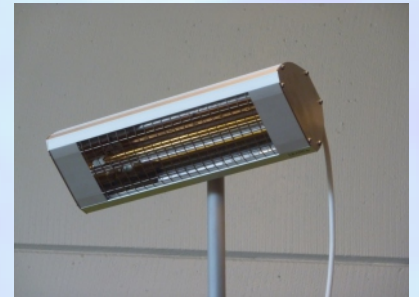

Manufacturer

Fabrikant

Constructeur: