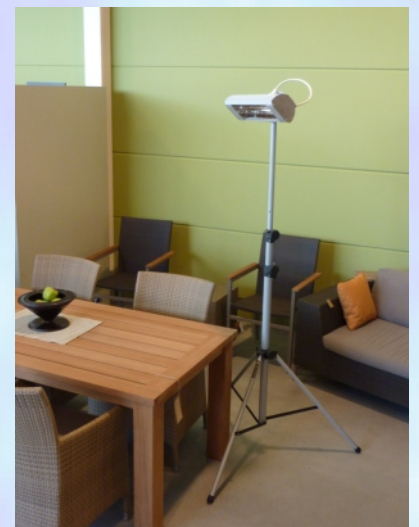

Manufacturer

Fabrikant

Constructeur: